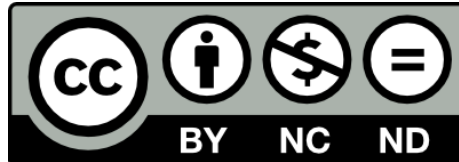

ESCALA MUSICAL by MARÍA MORALES CALVO (@profeconpasion) is licensed under a Creative Commons Reconocimiento-NoComercial-SinObraDerivada 4.0 Internacional License.

Este material está bajo una licencia de Creative Commons Reconocimiento-NoComercial-SinObraDerivada 4.0 Internacional

<http://creativecommons.org/licenses/by-nc-sa/4.0/>
Este obra está bajo una [licencia de Creative Commons Reconocimiento-NoComercial-CompartirIgual 4.0 Internacional](http://creativecommons.org/licenses/by-nc-sa/4.0/).

CONDICIONES DE USO

- Solo puede utilizarse para uso personal
- Se permite publicar fotos en redes sociales siempre que se referencie a su autora
  - **NO SE PERMITE** transformar el material ni modificarlo
- Queda **TOTALMENTE RESTRINGIDO** hacer uso comercial del producto.
- Referenciar este recurso si se utiliza en trabajos, exposiciones...